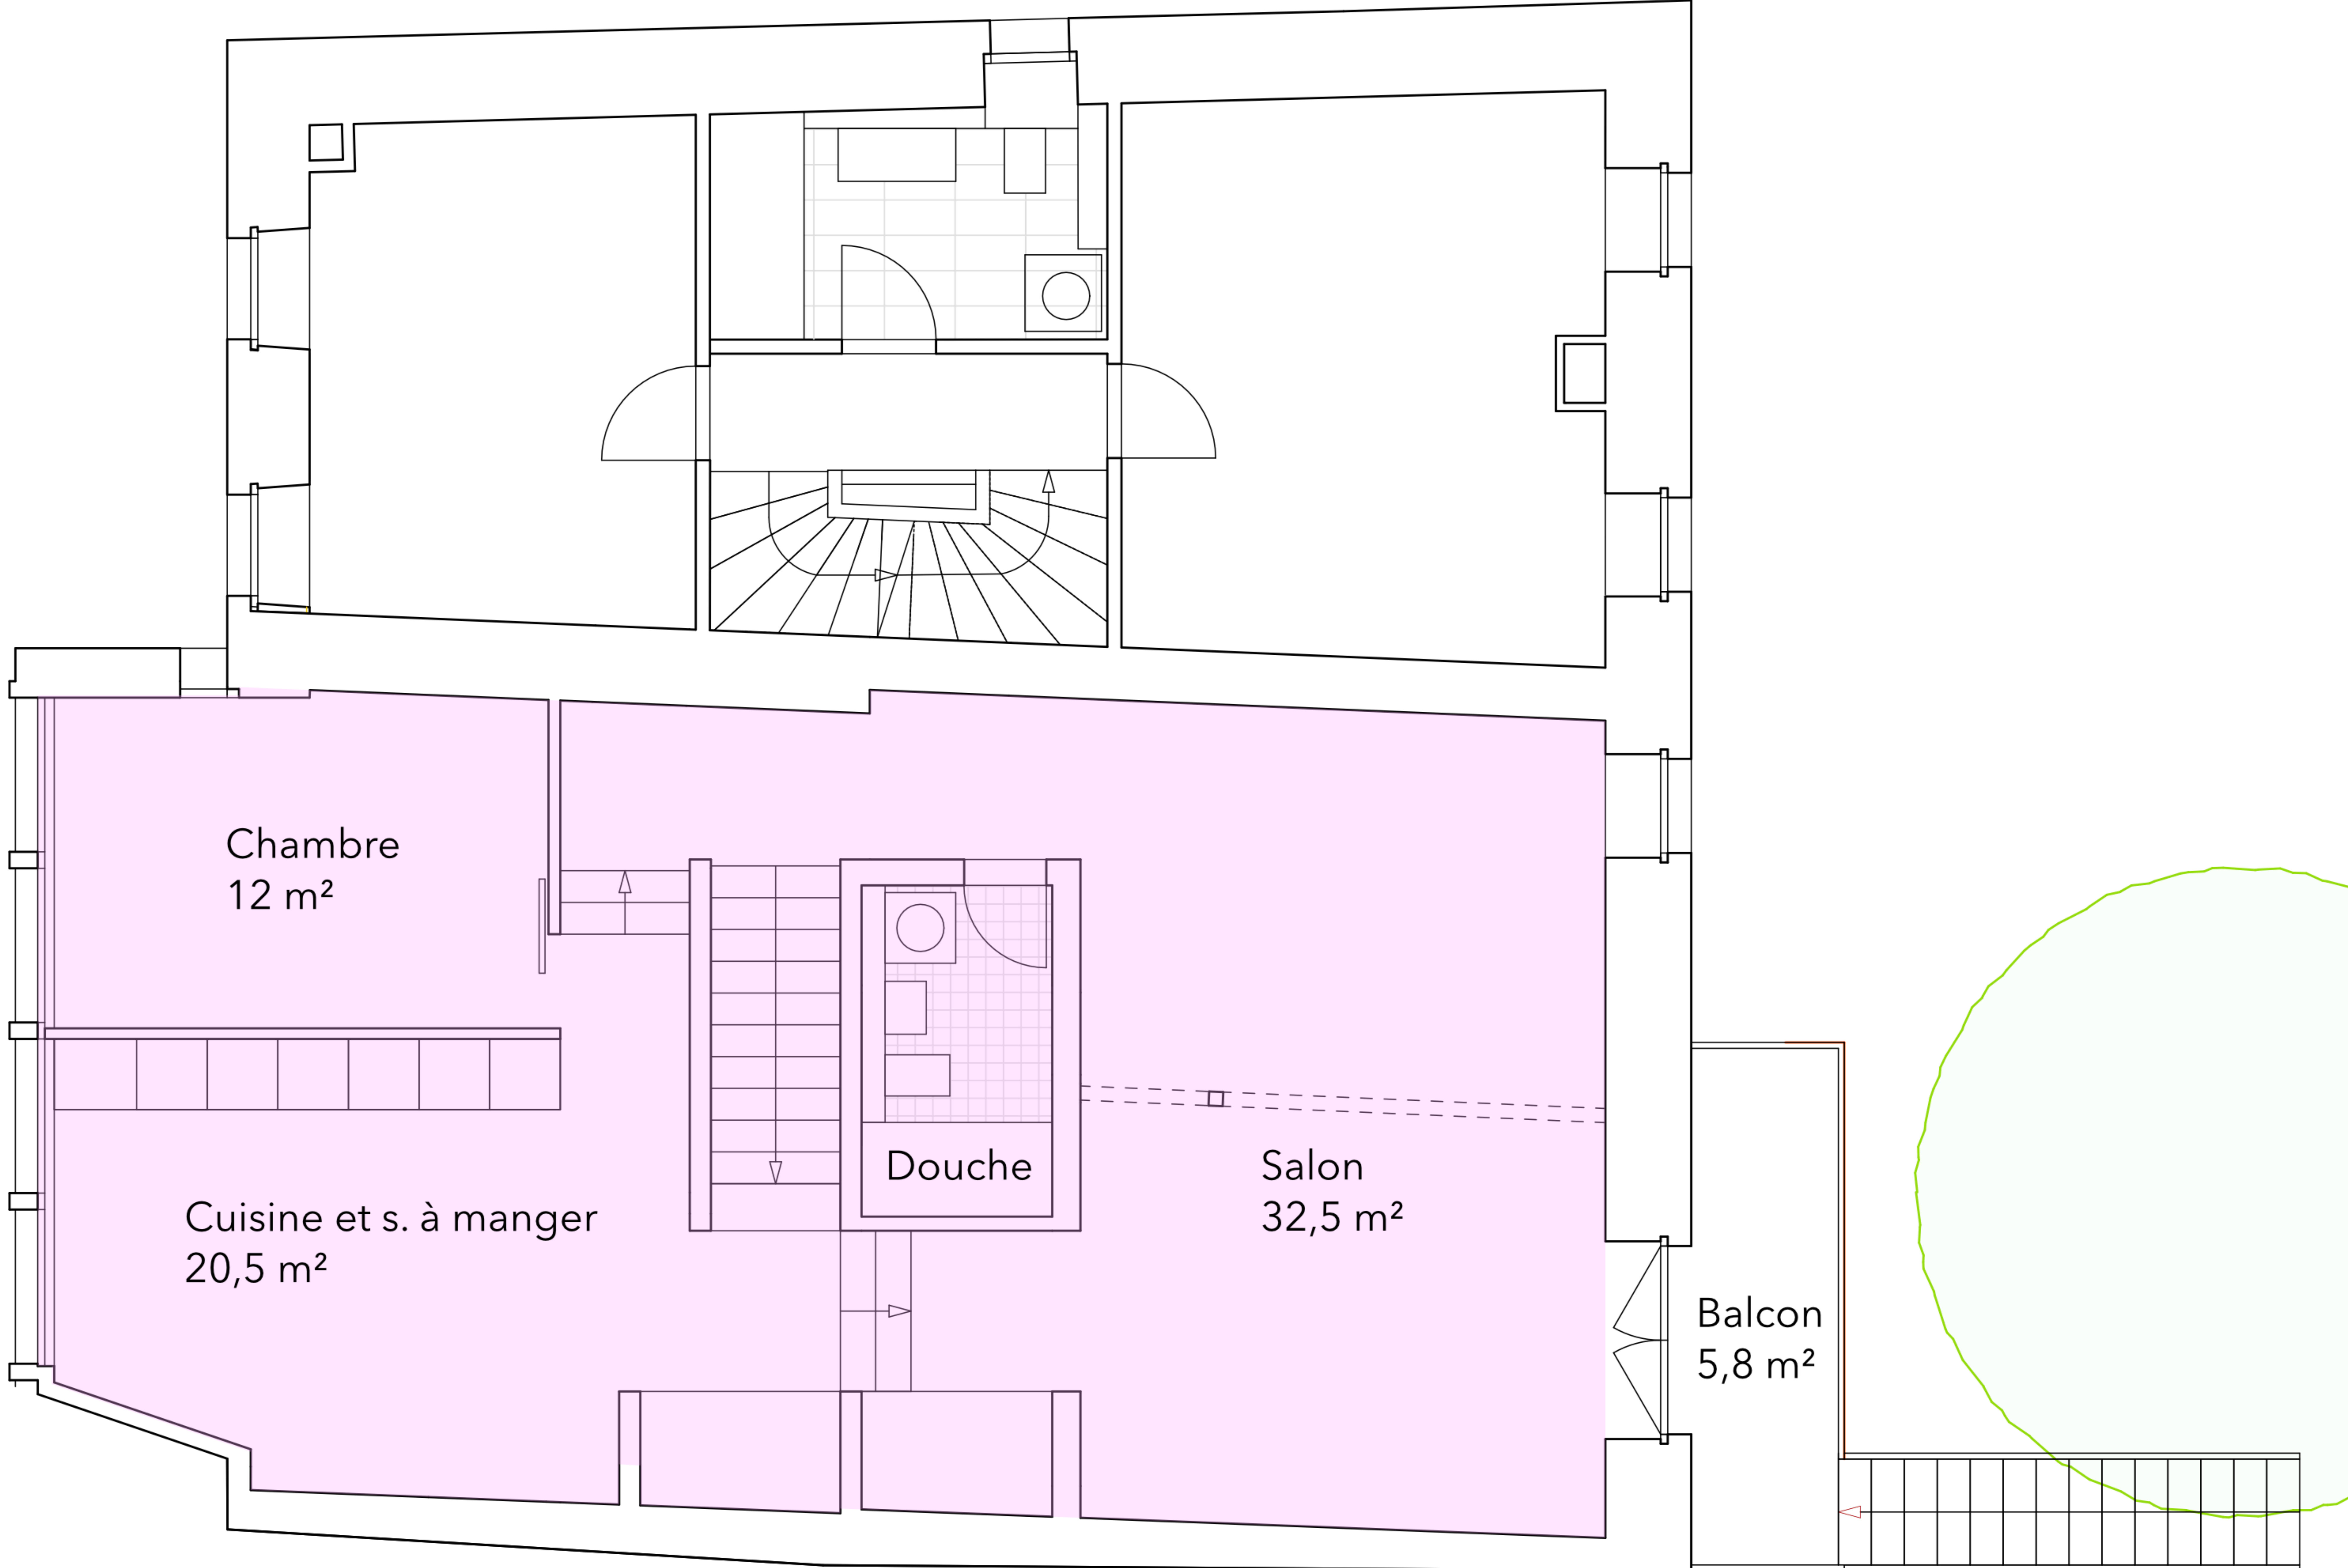

Plan du rez-de-chaussée

Les plans sont non contractuels

Pl. de parc

Entrée

WC

Réduit

Bureau indépendant
31 m²

Garage
25,9 m²

Réduit

Terrasse
26,5 m²

Jardin
116 m²

Pelouse arborée
89,5 m²

Maison B

Plan de l'étage

Les plans sont non contractuels

Maison B

Plan des combles

Les plans sont non contractuels

Maison B