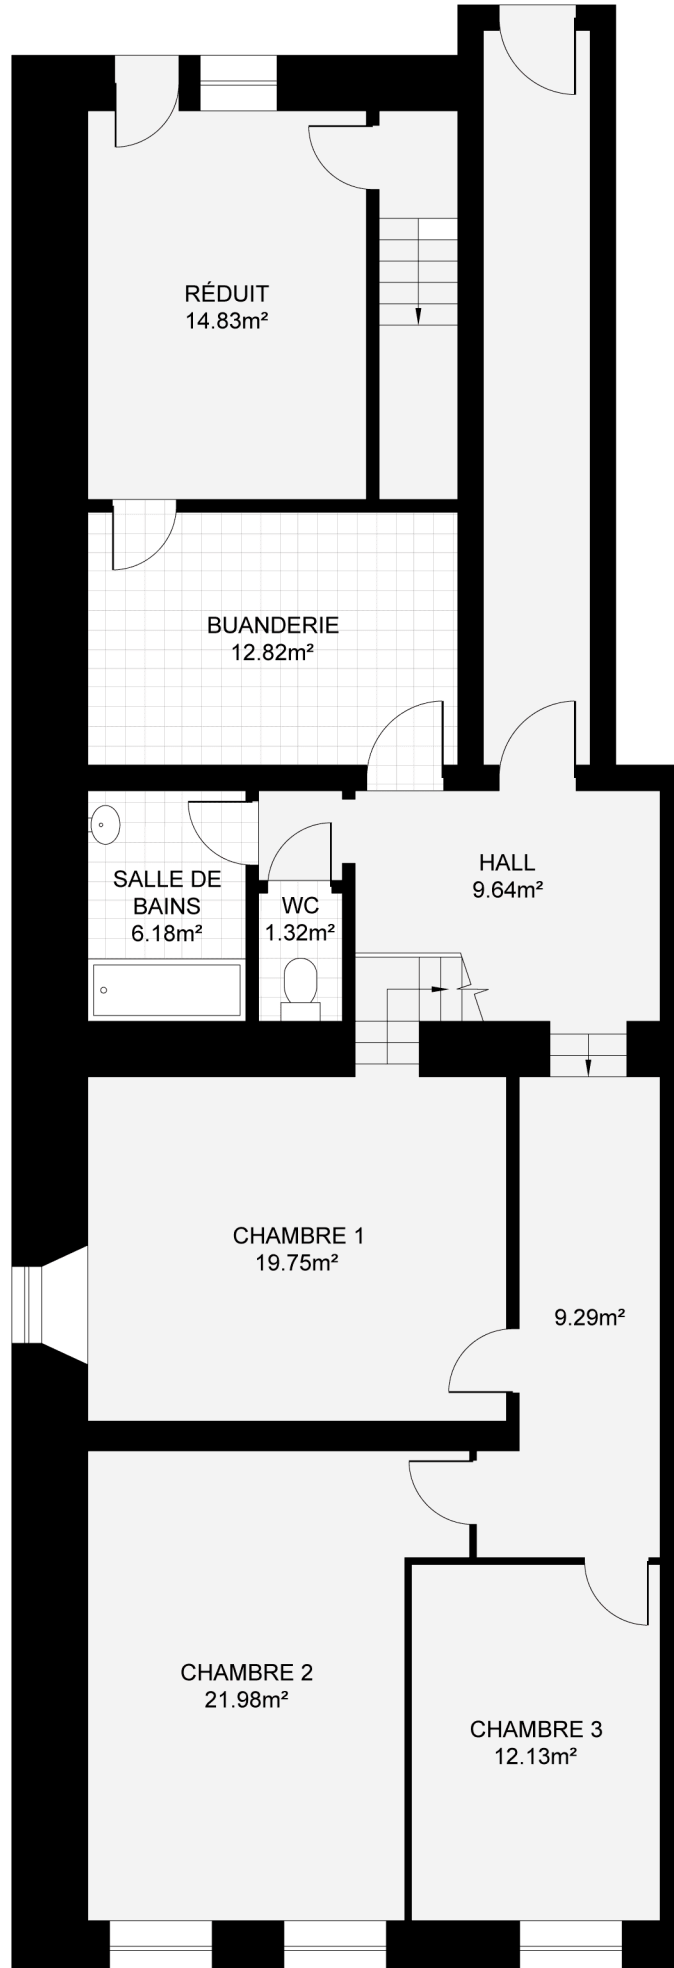

rez-de-supérieur hauteur sous plafond 2.46 m

REZ-DE-SUPÉRIEUR

Les plans sont fournis à titre d'information et ne sont pas contractuels

rez-de-jardin hauteur sous plafond 2.46 m

REZ-DE-JARDIN

Les plans sont fournis à titre d'information et ne sont pas contractuels

HSP = 2.40 m

COMBLES

Les plans sont fournis à titre d'information et ne sont pas contractuels