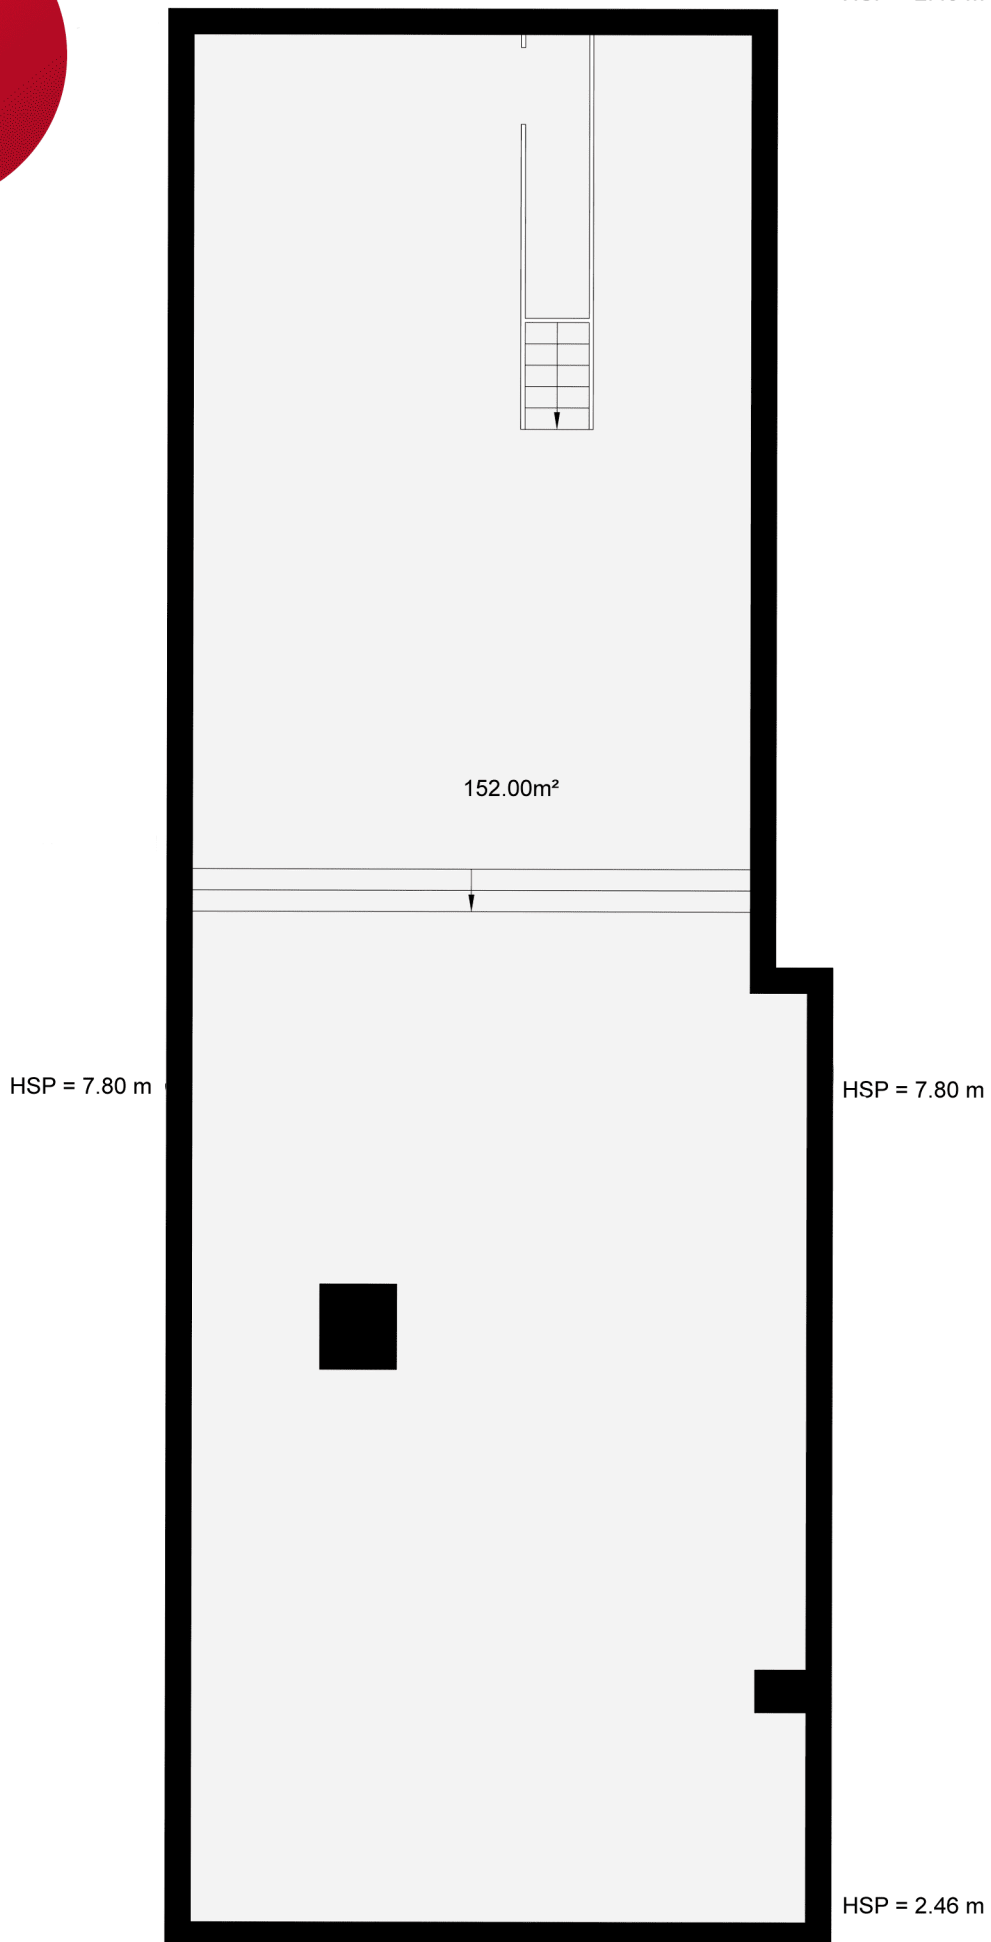

rez-de-supérieur hauteur sous plafond 2.46 m

REZ-DE-SUPÉRIEUR

Les plans sont fournis à titre d'information et ne sont pas contractuels

rez-de-jardin hauteur sous plafond 2.46 m

REZ-DE-JARDIN

Les plans sont fournis à titre d'information et ne sont pas contractuels

HSP = 2.40 m

COMBLES

Les plans sont fournis à titre d'information et ne sont pas contractuels