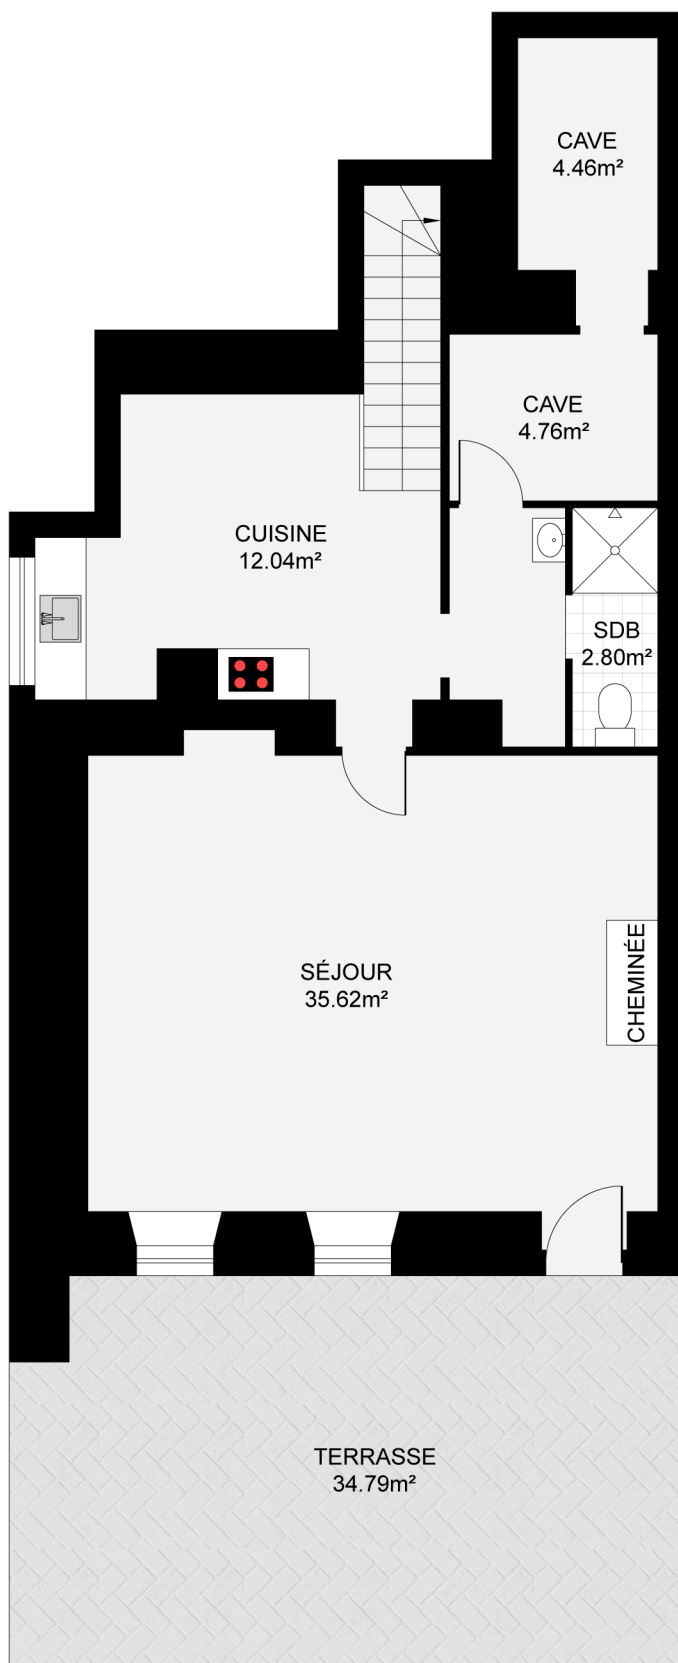

rez-de-supérieur hauteur sous plafond 2.46 m

REZ-DE-SUPÉRIEUR

Les plans sont fournis à titre d'information et ne sont pas contractuels

rez-de-jardin hauteur sous plafond 2.46 m

REZ-DE-JARDIN

Les plans sont fournis à titre d'information et ne sont pas contractuels

HSP = 2.40 m

COMBLES

Les plans sont fournis à titre d'information et ne sont pas contractuels